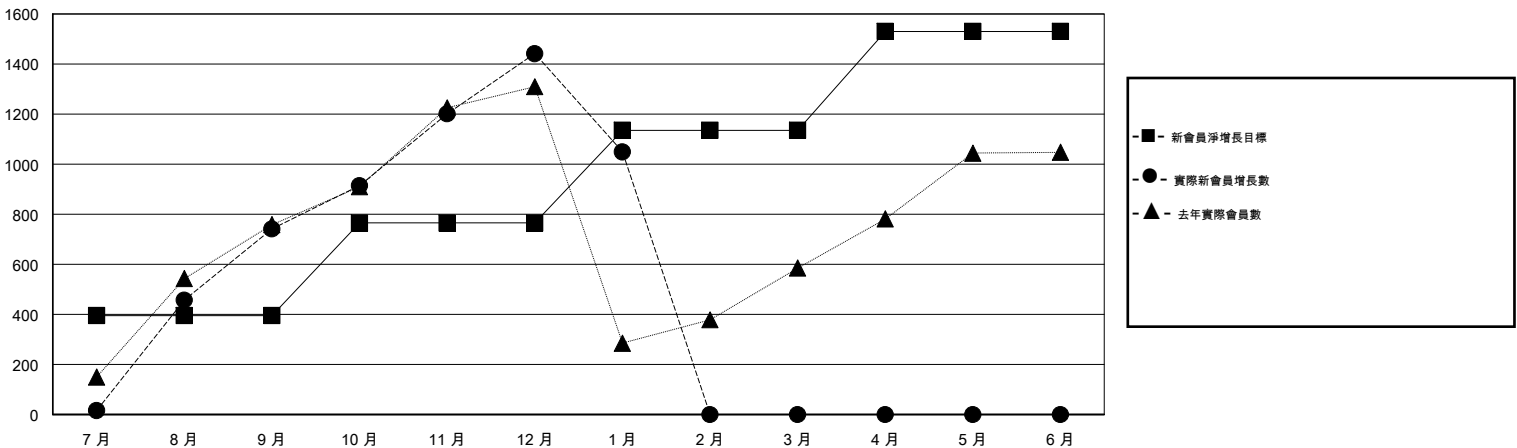

MONTHLY MEMBERSHIP PROGRESS REPORT

District 381

Results as of: 1/31/2017

GMT: ZE RAN SU

地點 CHINA

GMT憲章區

分會			
成果 2016-2017			
季	新分會目標	新會	會員流失的分會
7月/8月/9月	13	8	2
10月/11月/12月	12	6	0
1月/2月/3月	12	7	0
4月/5月/6月	13	0	0

位會員@每位須繳			
成果 2016-2017			
季	新會員淨增長目標 (不含復籍或轉會)	實際新會員增長數 (不含復籍或轉會)	實際退會會員 (包括轉會)
7月/8月/9月	395	911	170
10月/11月/12月	370	770	70
1月/2月/3月	370	367	759
4月/5月/6月	395	0	0

目標與實際新會累積

目標和實際會員累積

已取消的分會: 2	196 CLUBS OF 213 增添1位或以上的新會員	性別分佈 男 6,209 (67.47%) 女 2,993 (32.53%)
放棄的會員 過世 1 分會已取消 0 其他 998 總計 999	點擊這裡取得累計會員數據	總計家庭單位會員數 443 支付減半會費的家庭會員 229