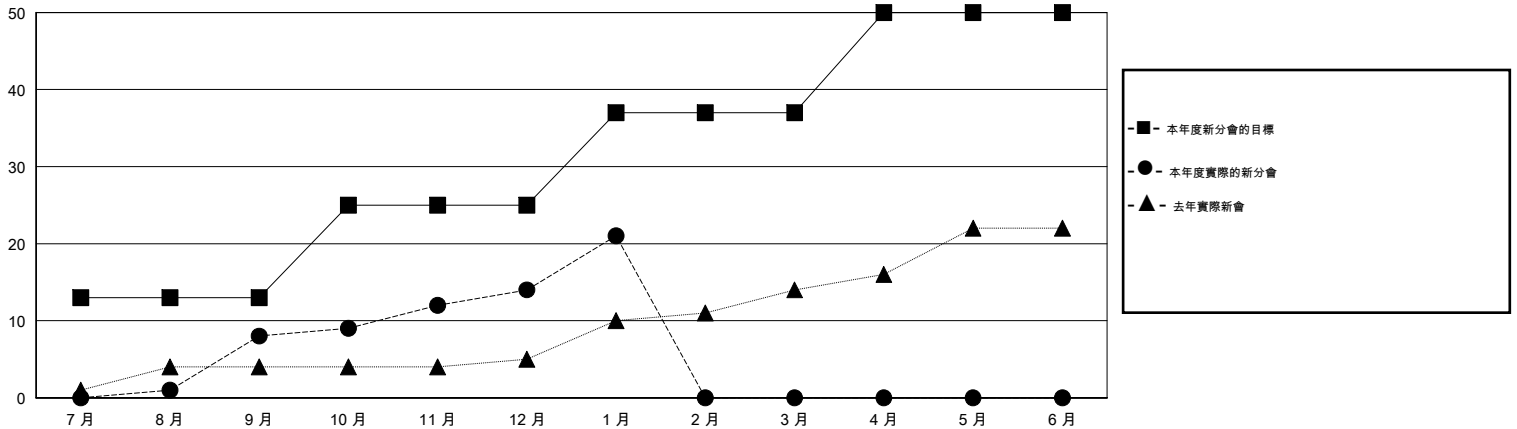

MONTHLY MEMBERSHIP PROGRESS REPORT

District 381

Results as of: 1/31/2017

GMT: ZE RAN SU

地點 CHINA

GMT憲章區

分會			
成果 2016-2017			
季	新分會目標	新會	會員流失的分會
7月/8月/9月	13	8	2
10月/11月/12月	12	6	0
1月/2月/3月	12	7	0
4月/5月/6月	13	0	0

位會員@每位須繳			
成果 2016-2017			
季	新會員淨增長目標 (不含復籍或轉會)	實際新會員增長數 (不含復籍或轉會)	實際退會會員 (包括轉會)
7月/8月/9月	395	911	170
10月/11月/12月	370	770	70
1月/2月/3月	370	367	759
4月/5月/6月	395	0	0

目標與實際新會累積

目標和實際會員累積

已取消的分會: 2	196 CLUBS OF 213 增添1位或以上的新會員	性別分佈 男 6,209 (67.47%) 女 2,993 (32.53%)
放棄的會員 過世 1 分會已取消 0 其他 998 總計 999	點擊這裡取得累計會員數據	總計家庭單位會員數 443 支付減半會費的家庭會員 229